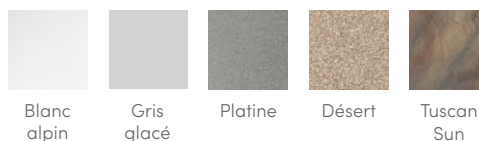

COLLECTION LIMELIGHT®

PULSE™

COULEURS DE COQUES*

COULEURS DE L'HABILLAGE*

COULEURS DES COUVERTURES

DES MASSAGES INCOMPARABLES

49 Jets au total

- 1 jet rotatif double XL
- 1 jet rotatif simple XL
- 2 jets directionnels XL
- 4 jets rotatifs simples standards
- 2 jets directionnels standards
- 4 Precision rotatifs
- 35 jets directionnels Precision™