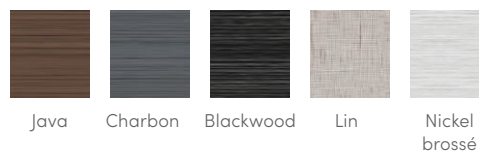

COLLECTION HIGHLIFE®

JETSETTER™

COULEURS DE COQUES

COULEURS DE L'HABILLAGE

COULEURS DES COUVERTURES

COULEURS DE COQUE ET D'HABILLAGE*

Couleurs de l'habillage	Java	Charbon	Blackwood	Lin	Nickel brossé
Couleurs de coques	Blanc alpin Gris glacé Ivoire Tuscan Sun Galet	Blanc alpin Gris glacé Platine Tuscan Sun Galet	Blanc alpin Gris glacé Platine	Blanc alpin Ivoire Tuscan Sun Galet	Blanc alpin Gris glacé Platine