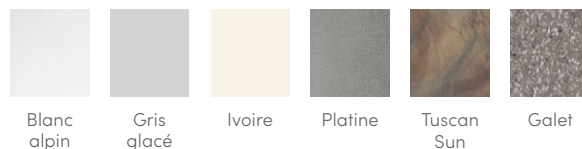

COLLECTION HIGHLIFE®

JETSETTER™

COULEURS DE COQUES

COULEURS DE L'HABILLAGE

COULEURS DES COUVERTURES

COULEURS DE COQUE ET D'HABILLAGE*

Couleurs de l'habillage	Java	Charbon	Blackwood	Lin	Nickel brossé
Couleurs de coques	Blanc alpin Gris glacé Ivoire Tuscan Sun Galet	Blanc alpin Gris glacé Platine Tuscan Sun Galet	Blanc alpin Gris glacé Platine	Blanc alpin Ivoire Tuscan Sun Galet	Blanc alpin Gris glacé Platine