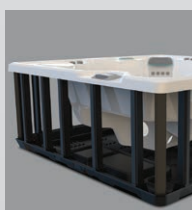

Base et structure en
polymère